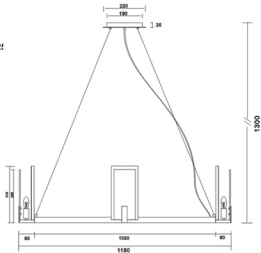

Инструкция по сборке

- 1= Земление --Желтое
- 2= Нейтральный провод-Синий
- 3= Фаза--коричневая

Размер базы

Габаритные размеры

- 1.Настенный анкер
- 2.Самонарезающий винт
- 3.Клемма
- 4.Гайка
- 5.Диффузор
- 6.Нержавейка диска
- 7.Лампа