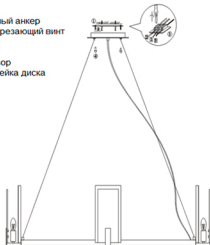

Инструкция по сборке

- 1= Земление --Желтое
- 2= Нейтральный провод-Синий
- 3= Фаза--коричневая

Размер базы

Габаритные размеры

- 1.Настенный анкер
- 2.Самонарезающий винт
- 3.Клемма
- 4.Гайка
- 5.Диффузор
- 6.Нержавейка диска
- 7.Лампа